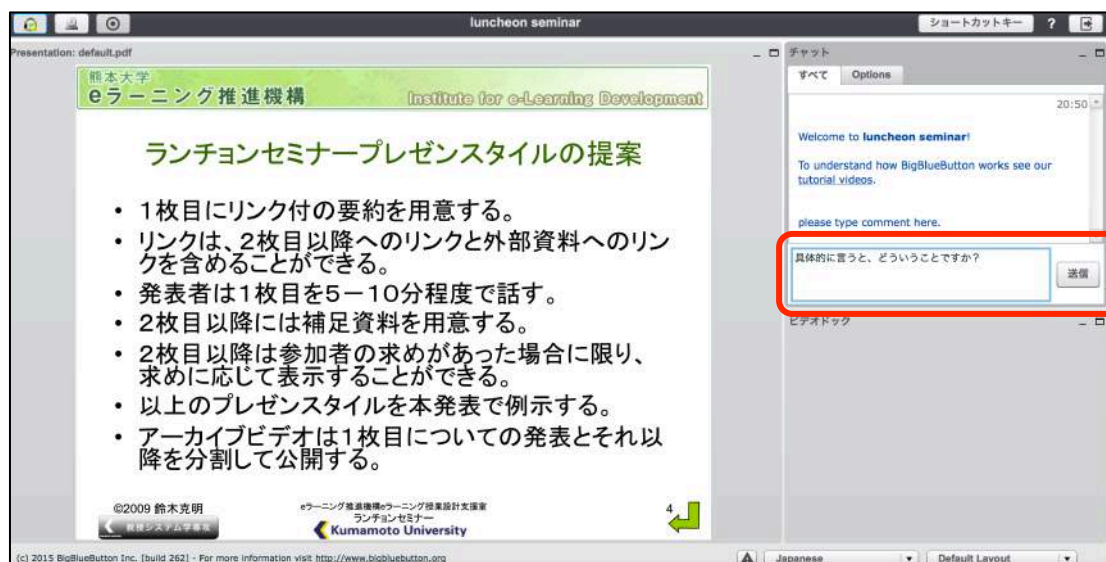

■チャットでコメントする場合

- 画面右側[チャット]のテキストボックスの中にコメントを書き、送信ボタンをクリックしてください。コメントが反映されます。